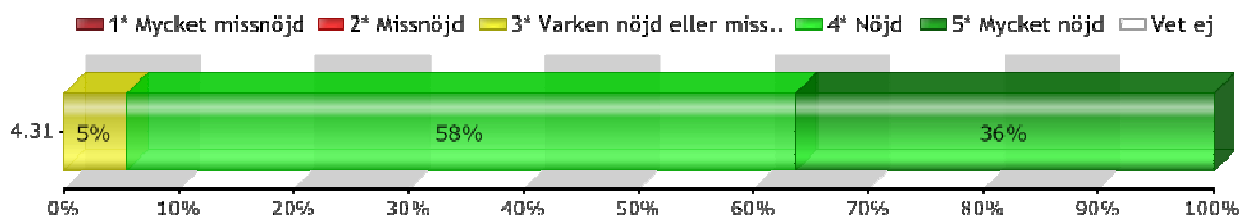

CERTIFIKAT

Lundgrens IBS

NKI 4,31

Mätresultatet belyser förhållandena under februari 2011.

TRADEWELL GROUP AB
Göteborg den 22 mars 2011

Anita Jiremark
Säljande konsult

Josefin Falkevi
Projektledare