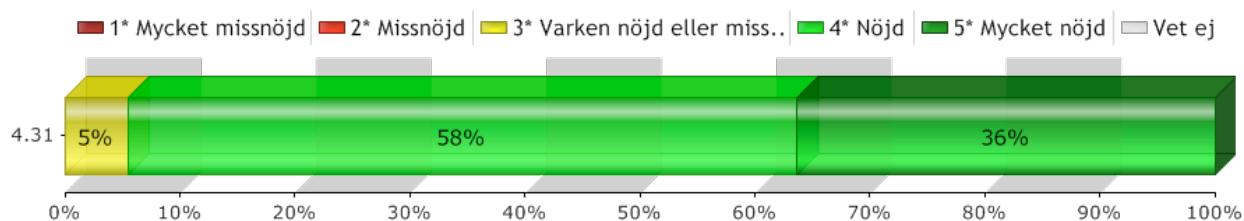

CERTIFIKAT

Lundgrens IBS

NKI 4,31

Mätresultatet belyser förhållandena under februari 2011.

TRADEWELL GROUP AB
Göteborg den 22 mars 2011

Anita Jiremark
Säljande konsult

Josefin Falkevi
Projektledare